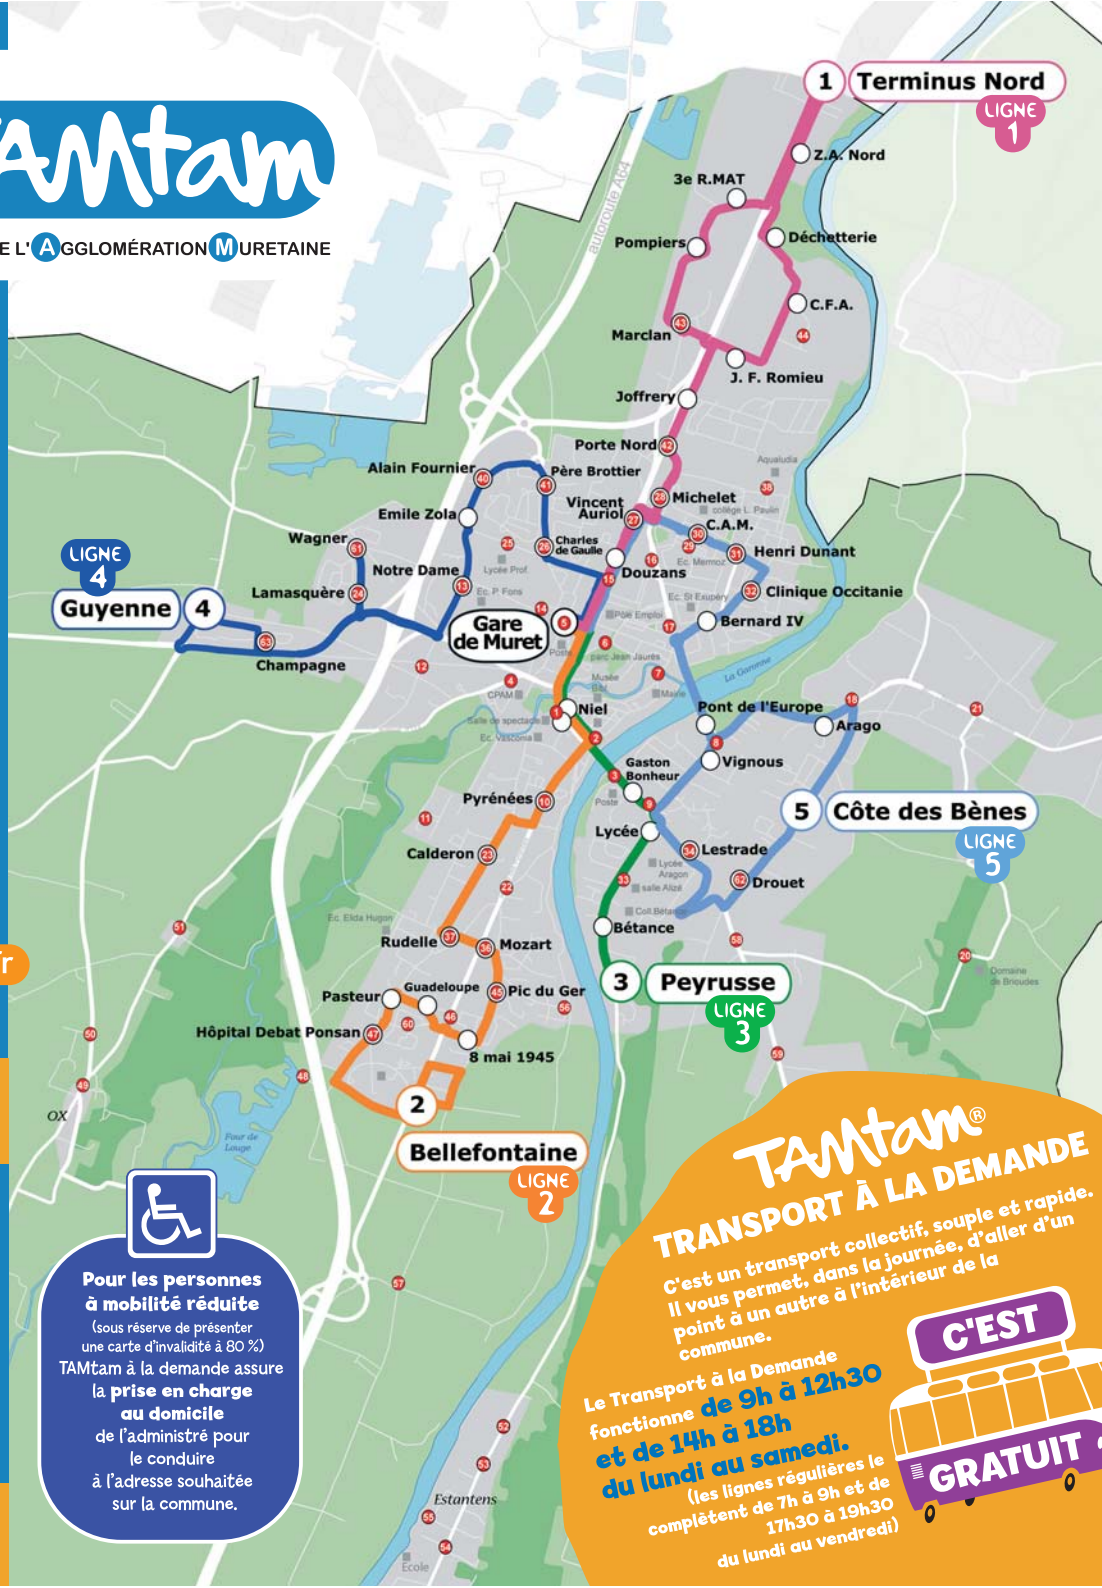

Pour les personnes à mobilité réduite
(sous réserve de présenter une carte d'invalidité à 80 %)
TAMtam à la demande assure la prise en charge au domicile de l'administré pour le conduire à l'adresse souhaitée sur la commune.

TAMtam®
TRANSPORT À LA DEMANDE
C'est un transport collectif, souple et rapide. Il vous permet, dans la journée, d'aller d'un point à un autre à l'intérieur de la commune.

Le Transport à la Demande fonctionne **de 9h à 12h30 et de 14h à 18h du lundi au samedi**.
(les lignes régulières le complètent de 7h à 9h et de 17h30 à 19h30 du lundi au vendredi)

C'EST GRATUIT

63 POINTS D'ARRÊTS POUR LE TRANSPORT À LA DEMANDE.

1. 1 PIERRE SATGE
2. 2 SOUS PREFECTURE
3. 3 QUAI ST MARCET
4. 4 THEATRIERIE
5. 5 GARE DE MURET
6. 6 PARC J JAURES
7. 7 MAIRIE DE MURET
8. 8 MAILHOLS
9. 9 ESPACE BARRY
10. 10 PYRENEES
11. 11 SIMONE DE BEAUVOIR
12. 12 PEYRAMONT
13. 13 NOTRE DAME
14. 14 CIMETIERE
15. 15 ARBRE AUX OISEAUX
16. 16 EUROPE
17. 17 POLE SOCIAL
18. 18 JEAN DABADIE
19. 19 COTE DES BENES
20. 20 PARCOURS SANTE BRIOUCES
21. 21 LESPINASSE
22. 22 GENDARMERIE
23. 23 CALDERON
24. 24 LAMASQUERE
25. 25 LYCEE PROFESSIONNEL
26. 26 CHARLES DE GAULLE
27. 27 VINCENT AURIOL
28. 28 MICHELET
29. 29 EMEA
30. 30 CAM
31. 31 HENRI DUNANT
32. 32 CLINIQUE D'OCCITANIE
33. 33 SALLE ALIZE
34. 34 LESTRADE
35. 35 PEYRUSSE
36. 36 MOZART
37. 37 RUDELLE
38. 38 AQUALUDIA
39. 39 GUYENNE
40. 40 ALAIN FOURNIER
41. 41 PÈRE BROTTIER
42. 42 PORTE NORD
43. 43 MARCLAN
44. 44 RESTOS DU CŒUR
45. 45 PIC DU GER
46. 46 AGORA PYRENEES
47. 47 HOPITAL DEBAT PONSAN
48. 48 FOUR DE LOUGE
49. 49 OX EGLISE
50. 50 GASCOGNE
51. 51 JUSTICES
52. 52 PEYRUSSE B
53. 53 BAIOLVILLA
54. 54 ESTANTENS EGLISE
55. 55 ST PIERRE
56. 56 L'ERMITAGE
57. 57 CARRETES
58. 58 VERNOLE
59. 59 LES VIVANS
60. 60 LANDOWSKI
61. 61 WAGNER
62. 62 DROUET
63. 63 CHAMPAGNE

TRANSPORT À LA DEMANDE
+ 5 LIGNES RÉGULIÈRES VERS LA GARE

UN NOUVEAU **RÉSEAU DE TRANSPORT COMPLET** SUR **MURET**

Renseignements
N° Azur 0 810 27 27 27
www.agglo-muretain.fr