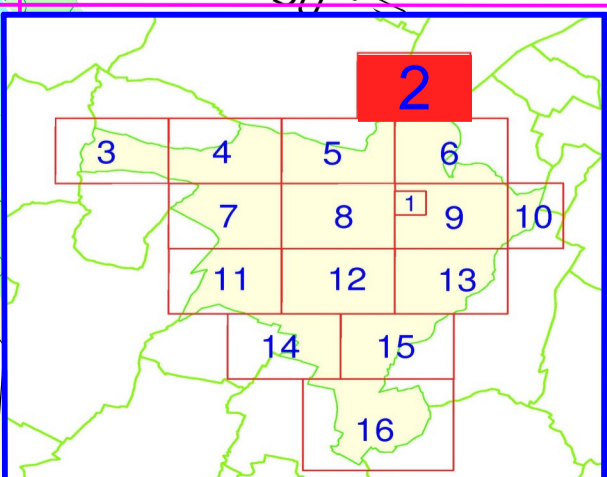

VERS FROUZINS

VERS FONSORBES

SEYSSES

VERS SAINT LYS

VERS TOULOUSE

VERS ROQUES-sur-G. PORTET-sur-G. TOULOUSE

ROQUES sur Garonne

SAUBENS

D15 VERS SEYSSES

LAC DE LA PICHE

VERS SEYSSES

SEYSSES

A64 VERS TOULOUSE

MURET Nord SEYSSES ST LYS

A35

PK274