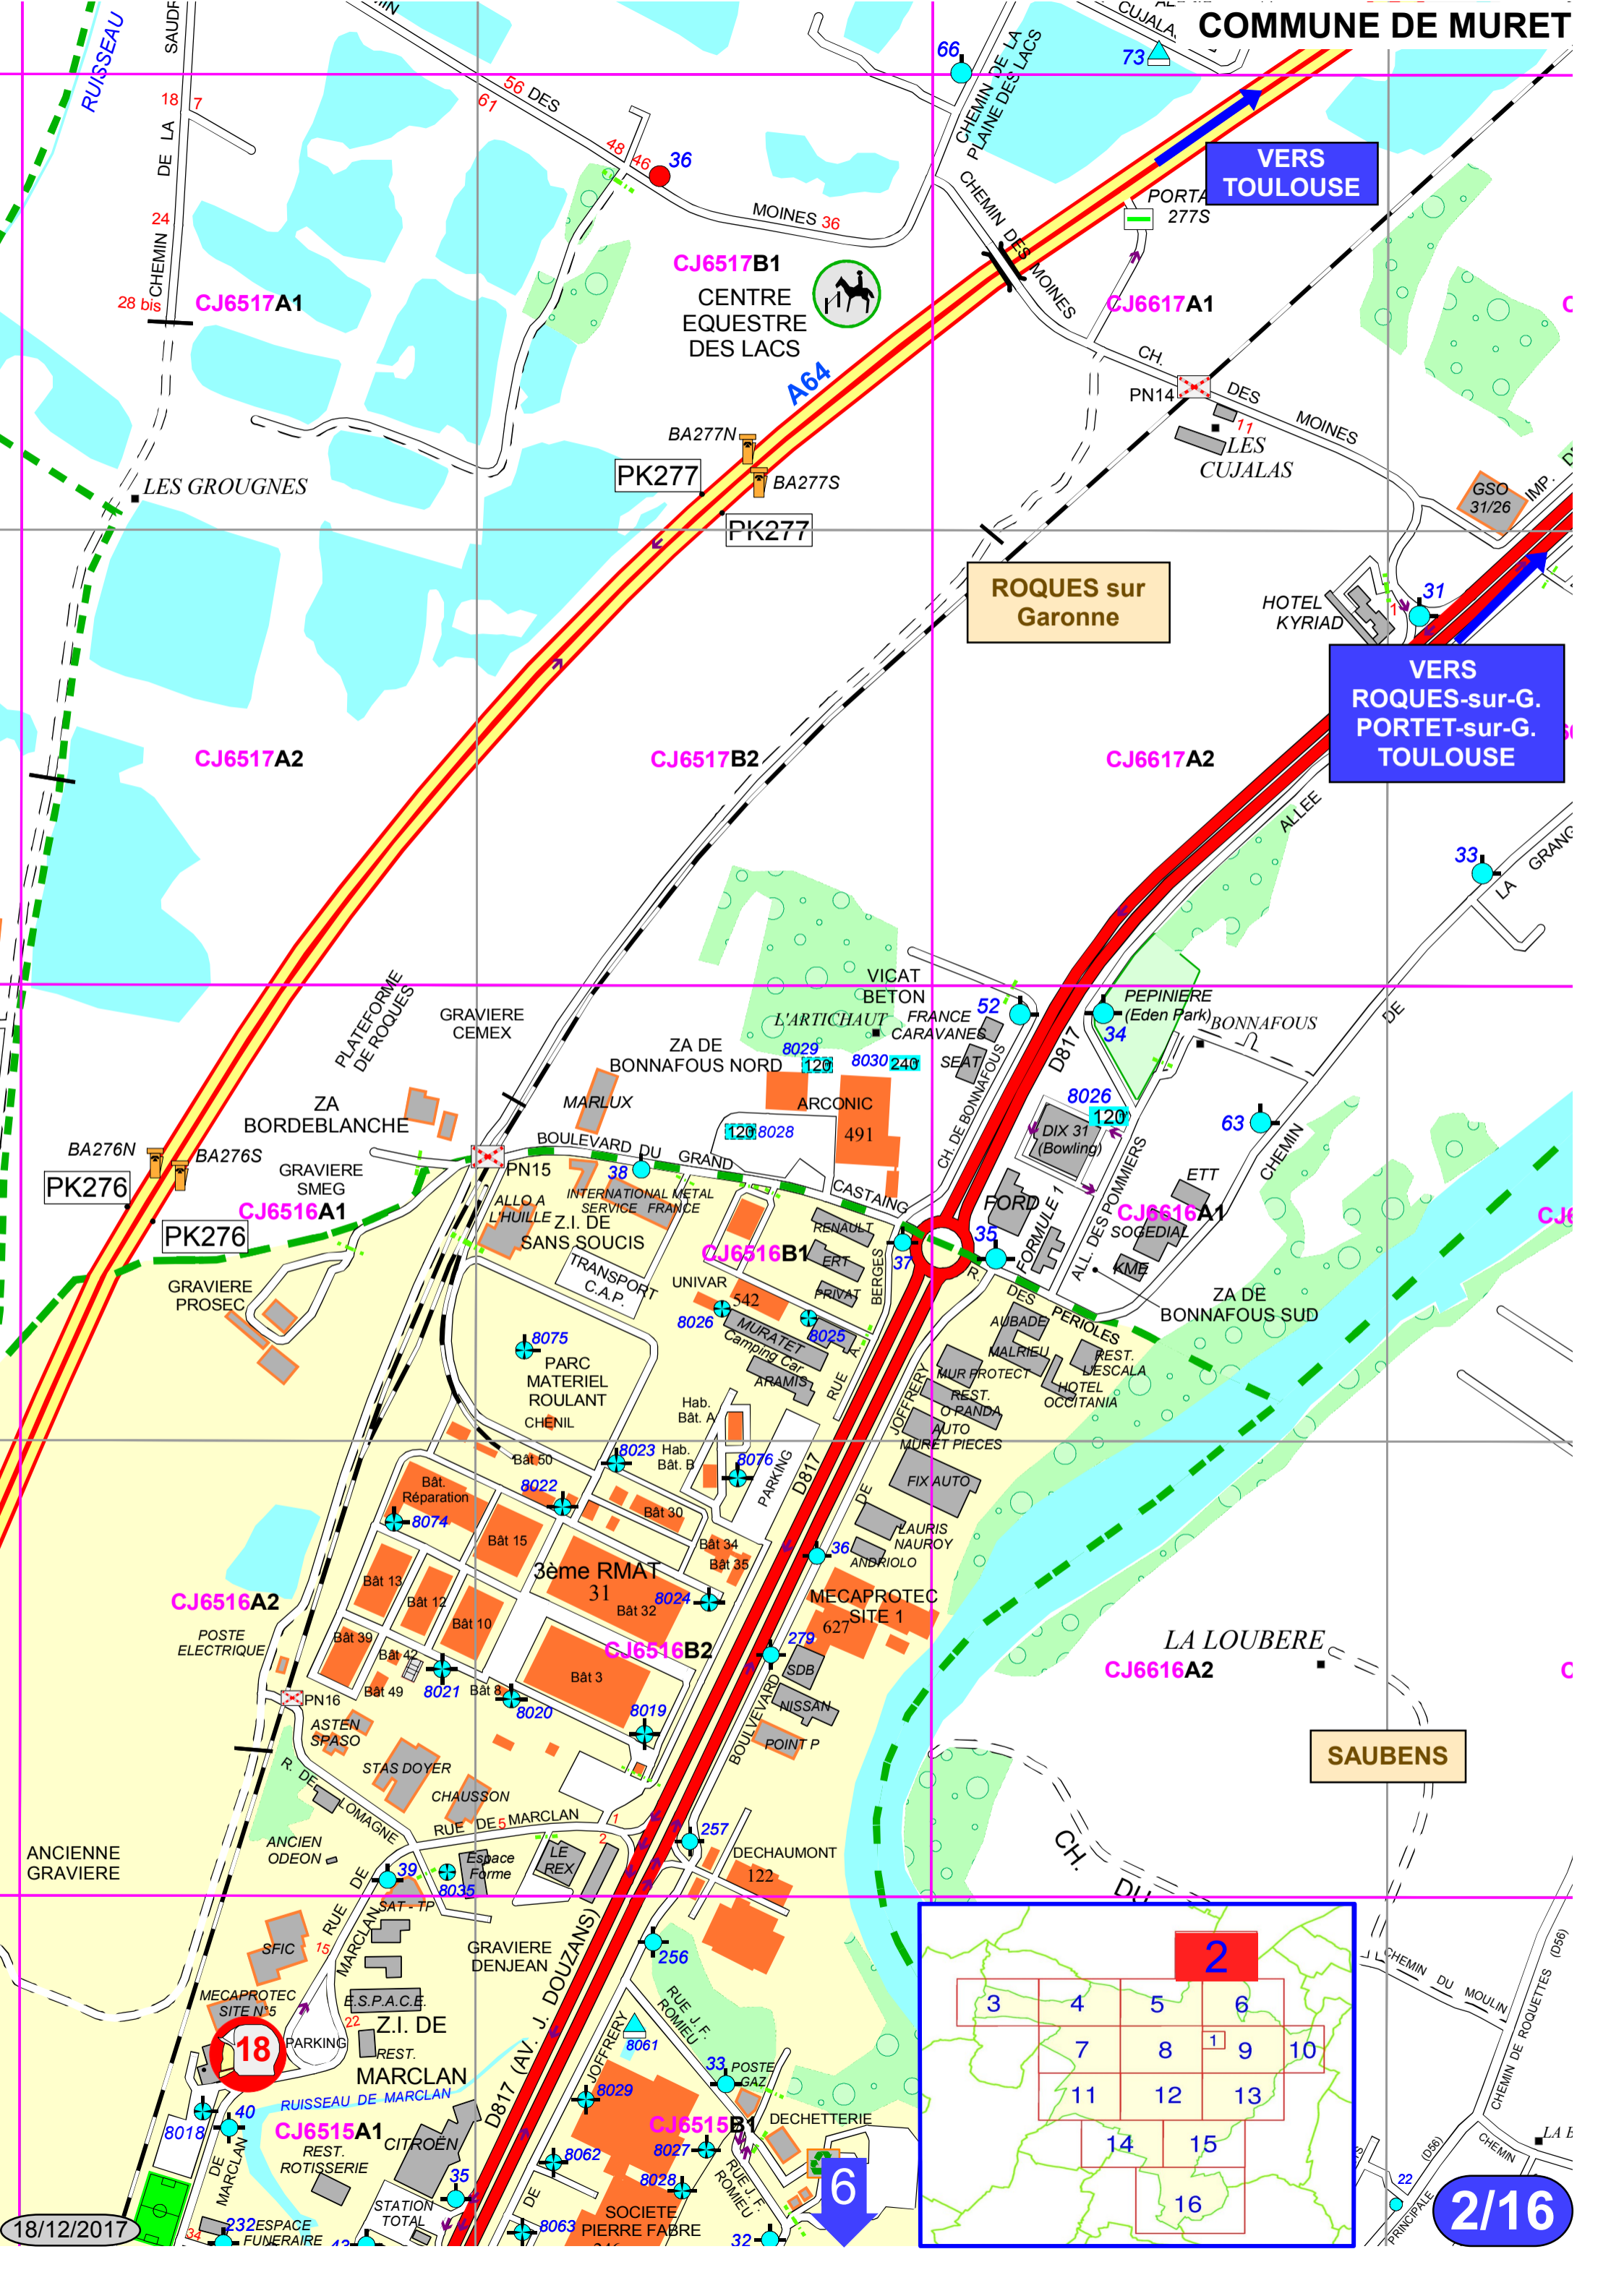

VERS FROUZINS

VERS FONSORBES

SEYSSES

VERS SAINT LYS

VERS TOULOUSE

VERS ROQUES-sur-G. PORTET-sur-G. TOULOUSE

ROQUES sur Garonne

SAUBENS

D15 VERS SEYSSES

LAC DE LA PICHE

VERS SEYSSES

SEYSSES

A64 VERS TOULOUSE

MURET Nord SEYSSES ST LYS

A35

PK274