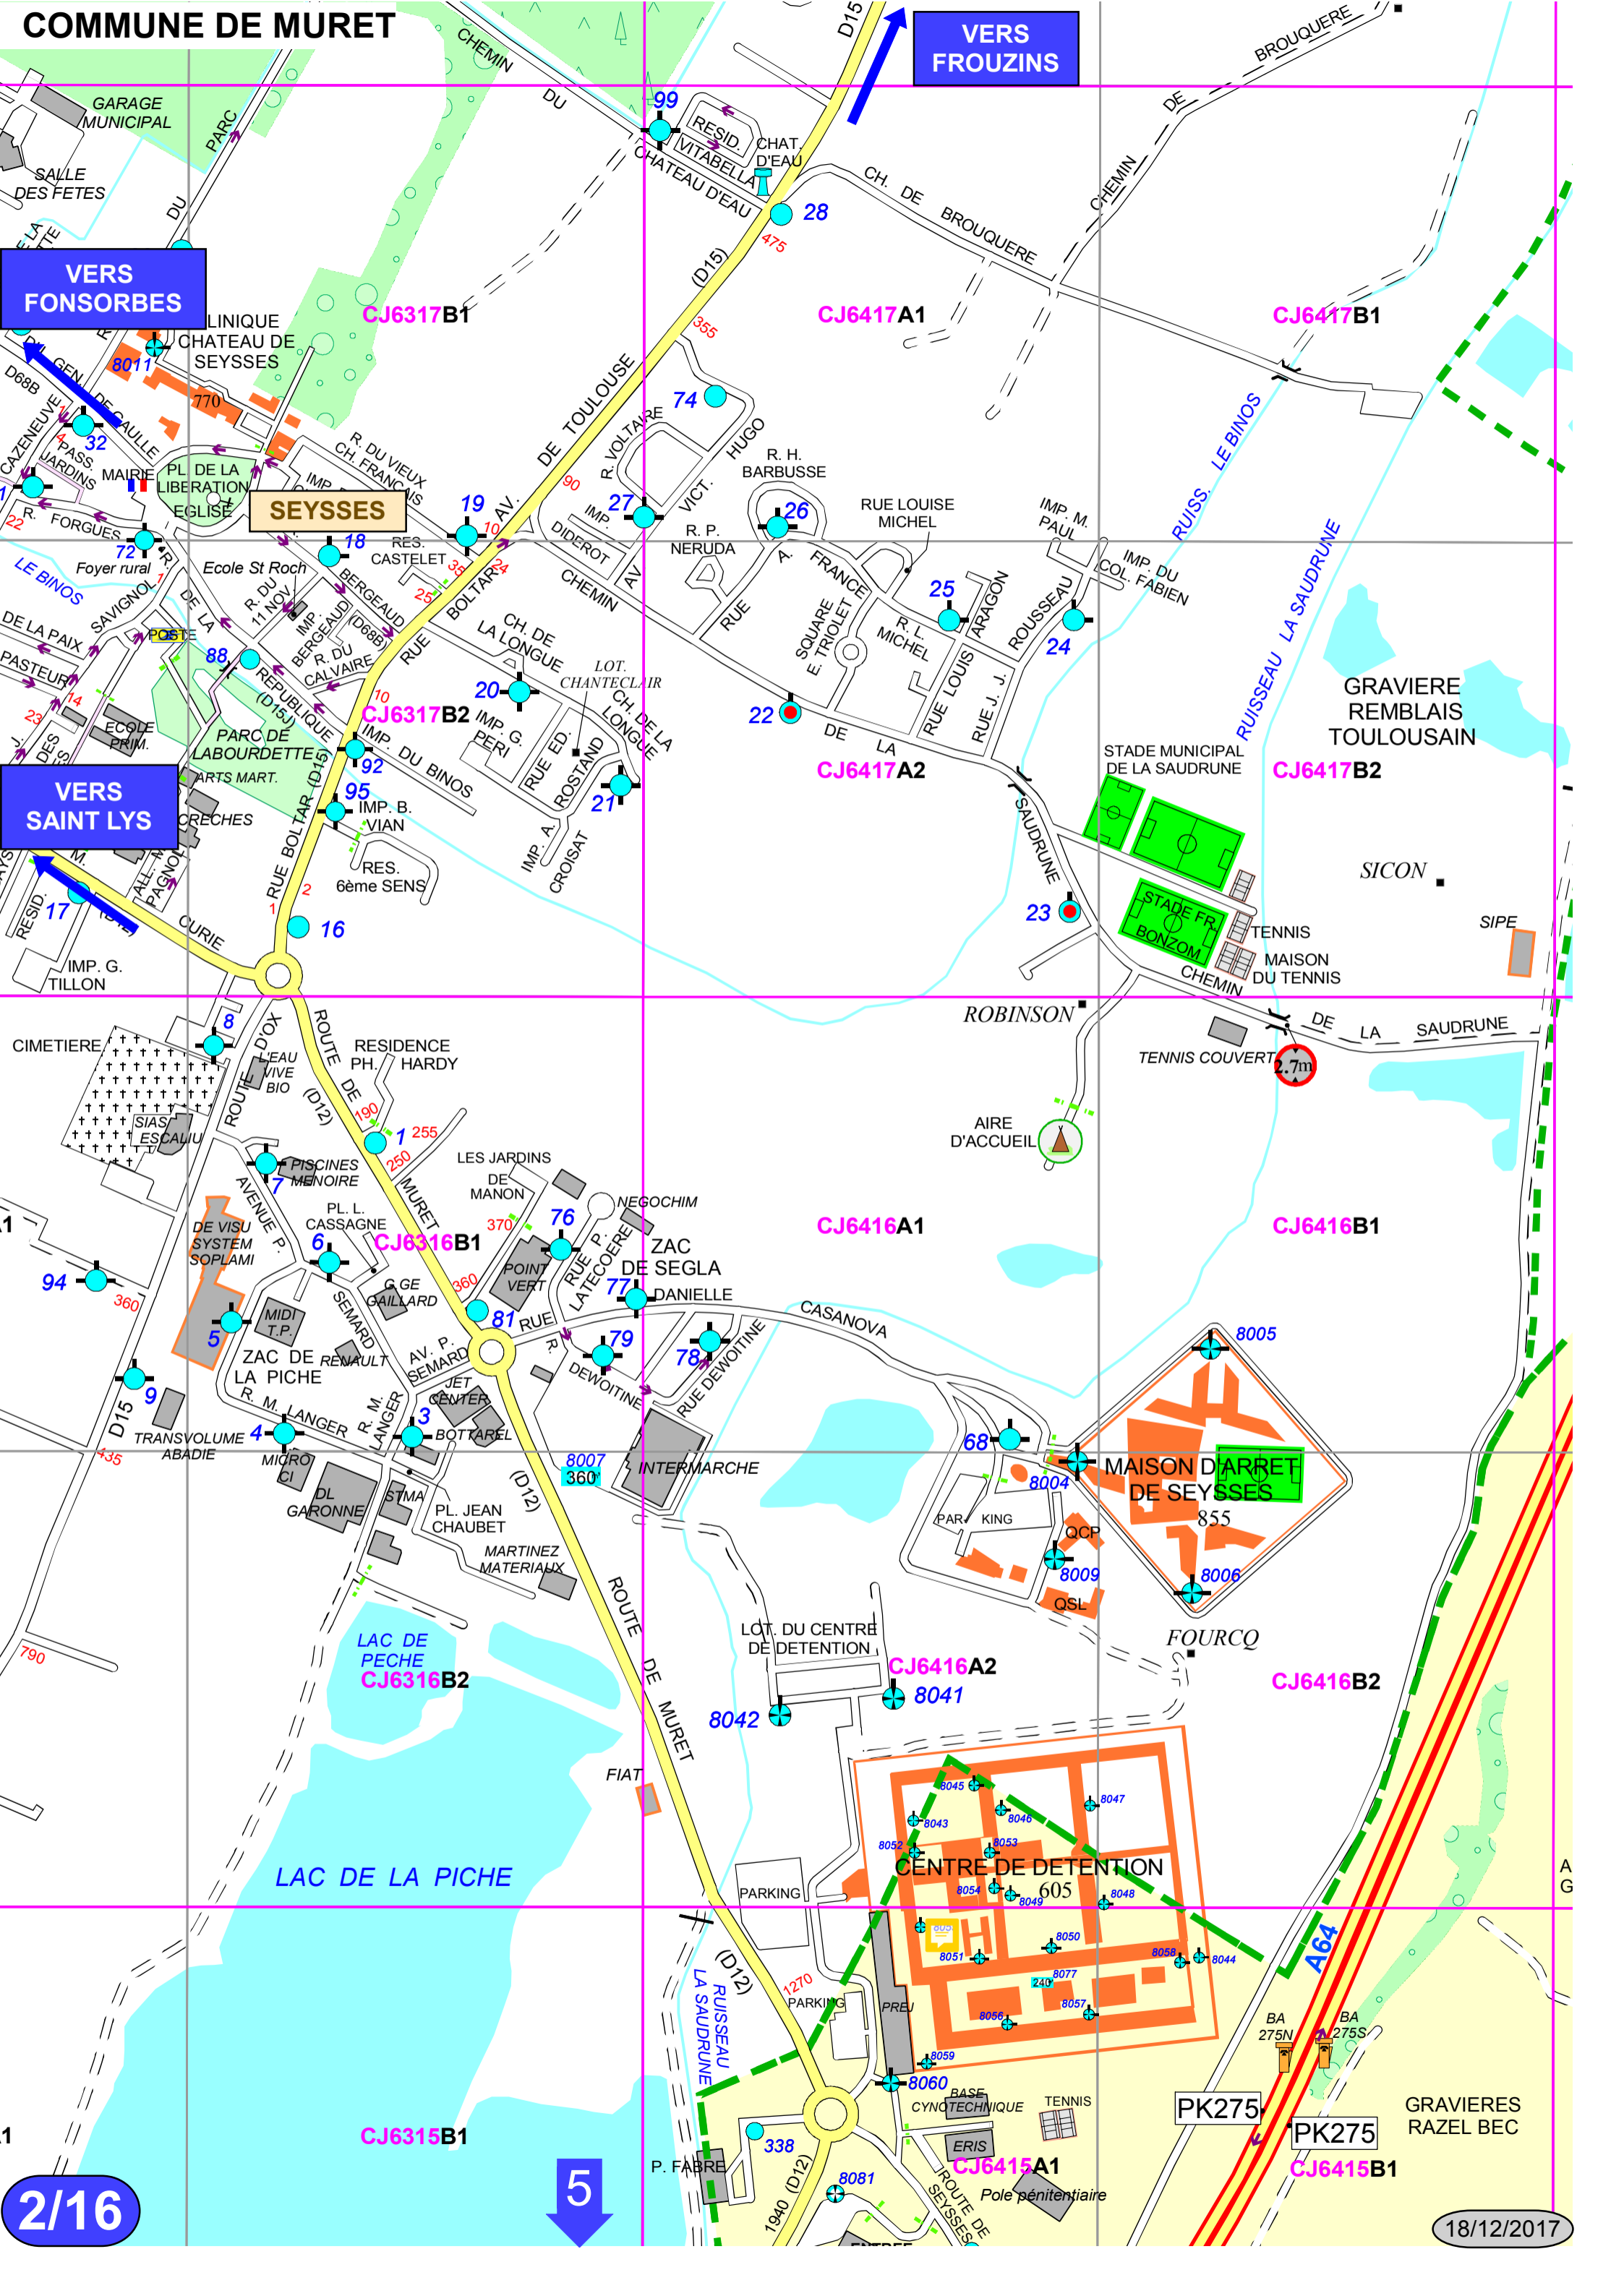

VERS FROUZINS

VERS FONSORBES

SEYSSES

VERS SAINT LYS

VERS TOULOUSE

VERS ROQUES-sur-G. PORTET-sur-G. TOULOUSE

ROQUES sur Garonne

SAUBENS

D15 VERS SEYSSES

LAC DE LA PICHE

VERS SEYSSES

SEYSSES

A64 VERS TOULOUSE

MURET Nord SEYSSES ST LYS

A35

PK274