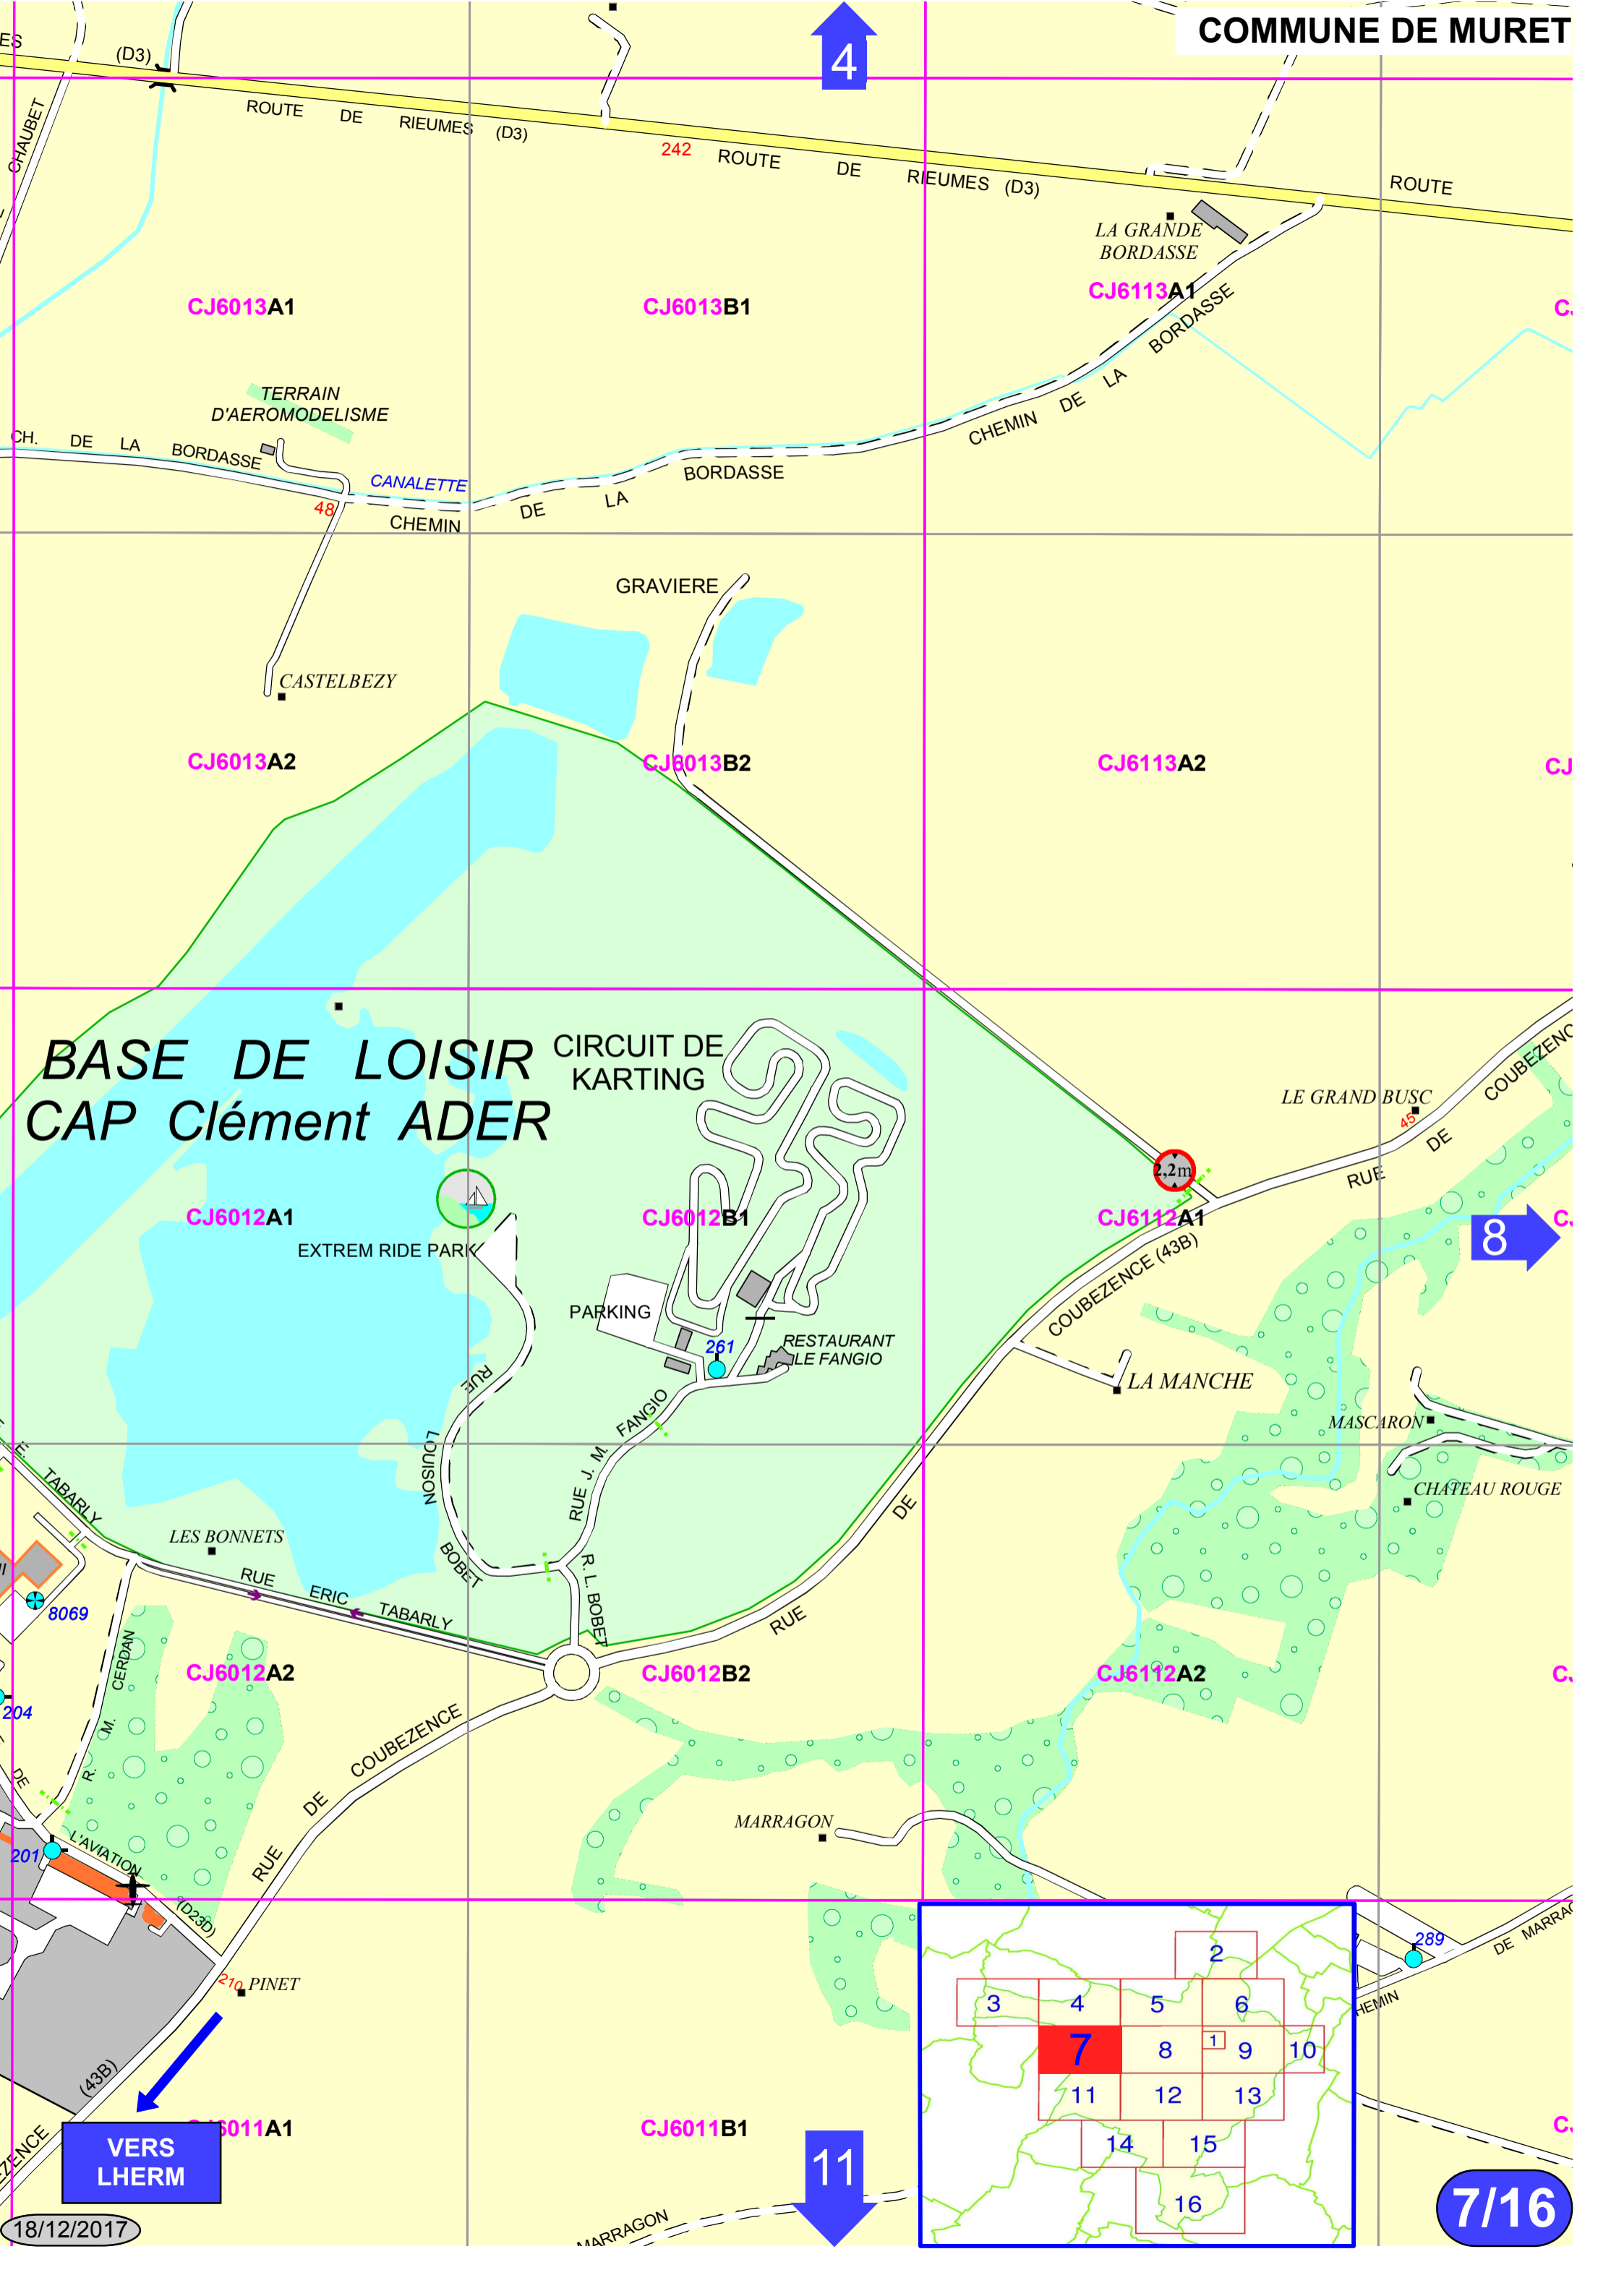

BASE DE LOISIR CAP Clément ADER

CIRCUIT DE
KARTING

CJ6012A1
EXTREM RIDE PARK

CJ6012B1
PARKING
RESTAURANT
LE FANGIO

CJ6112A1
LE GRAND BUSC
RUE DE COUBEZENCE

CJ6012A2
LES BONNETS
RUE ERIC
TABARLY

CJ6012B2
RUE J. M. FANGIO
R. L. BOBET

CJ6112A2
LA MANCHE
MASCARON
CHATEAU ROUGE

CJ6011A1

CJ6011B1

VERS
LHERM