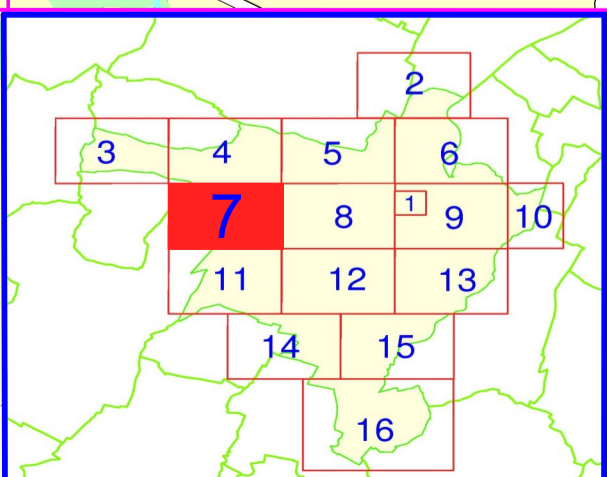

# BASE DE LOISIR CAP Clément ADER

CIRCUIT DE  
KARTING

CJ6012A1  
EXTREM RIDE PARK

CJ6012B1  
PARKING  
RESTAURANT  
LE FANGIO

CJ6112A1  
LE GRAND BUSC  
RUE DE COUBEZENCE

CJ6012A2  
LES BONNETS  
RUE ERIC  
TABARLY

CJ6012B2  
RUE J. M. FANGIO  
R. L. BOBET

CJ6112A2  
LA MANCHE  
MASCARON  
CHATEAU ROUGE

CJ6011A1

CJ6011B1

VERS  
LHERM

Détail du vieux MURET (Voir page 1)

1

9