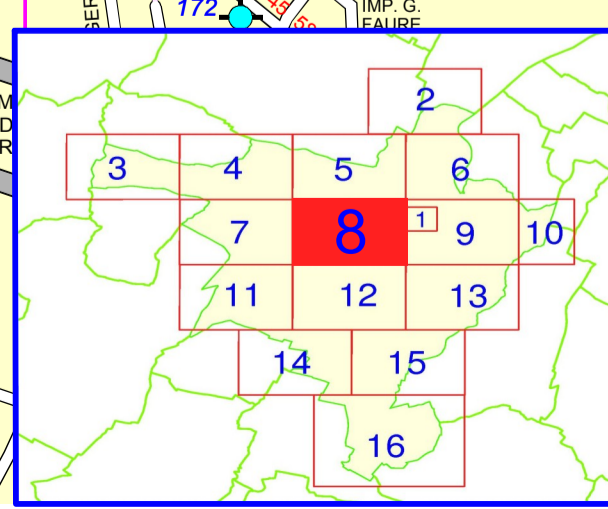

CJ6012B2  
RUE J. M. FANGIO  
R. L. BOBET

CJ6112A2  
LA MANCHE  
MASCARON  
CHATEAU ROUGE

CJ6011A1

CJ6011B1

VERS  
LHERM

Détail du vieux MURET (Voir page 1)

1

9