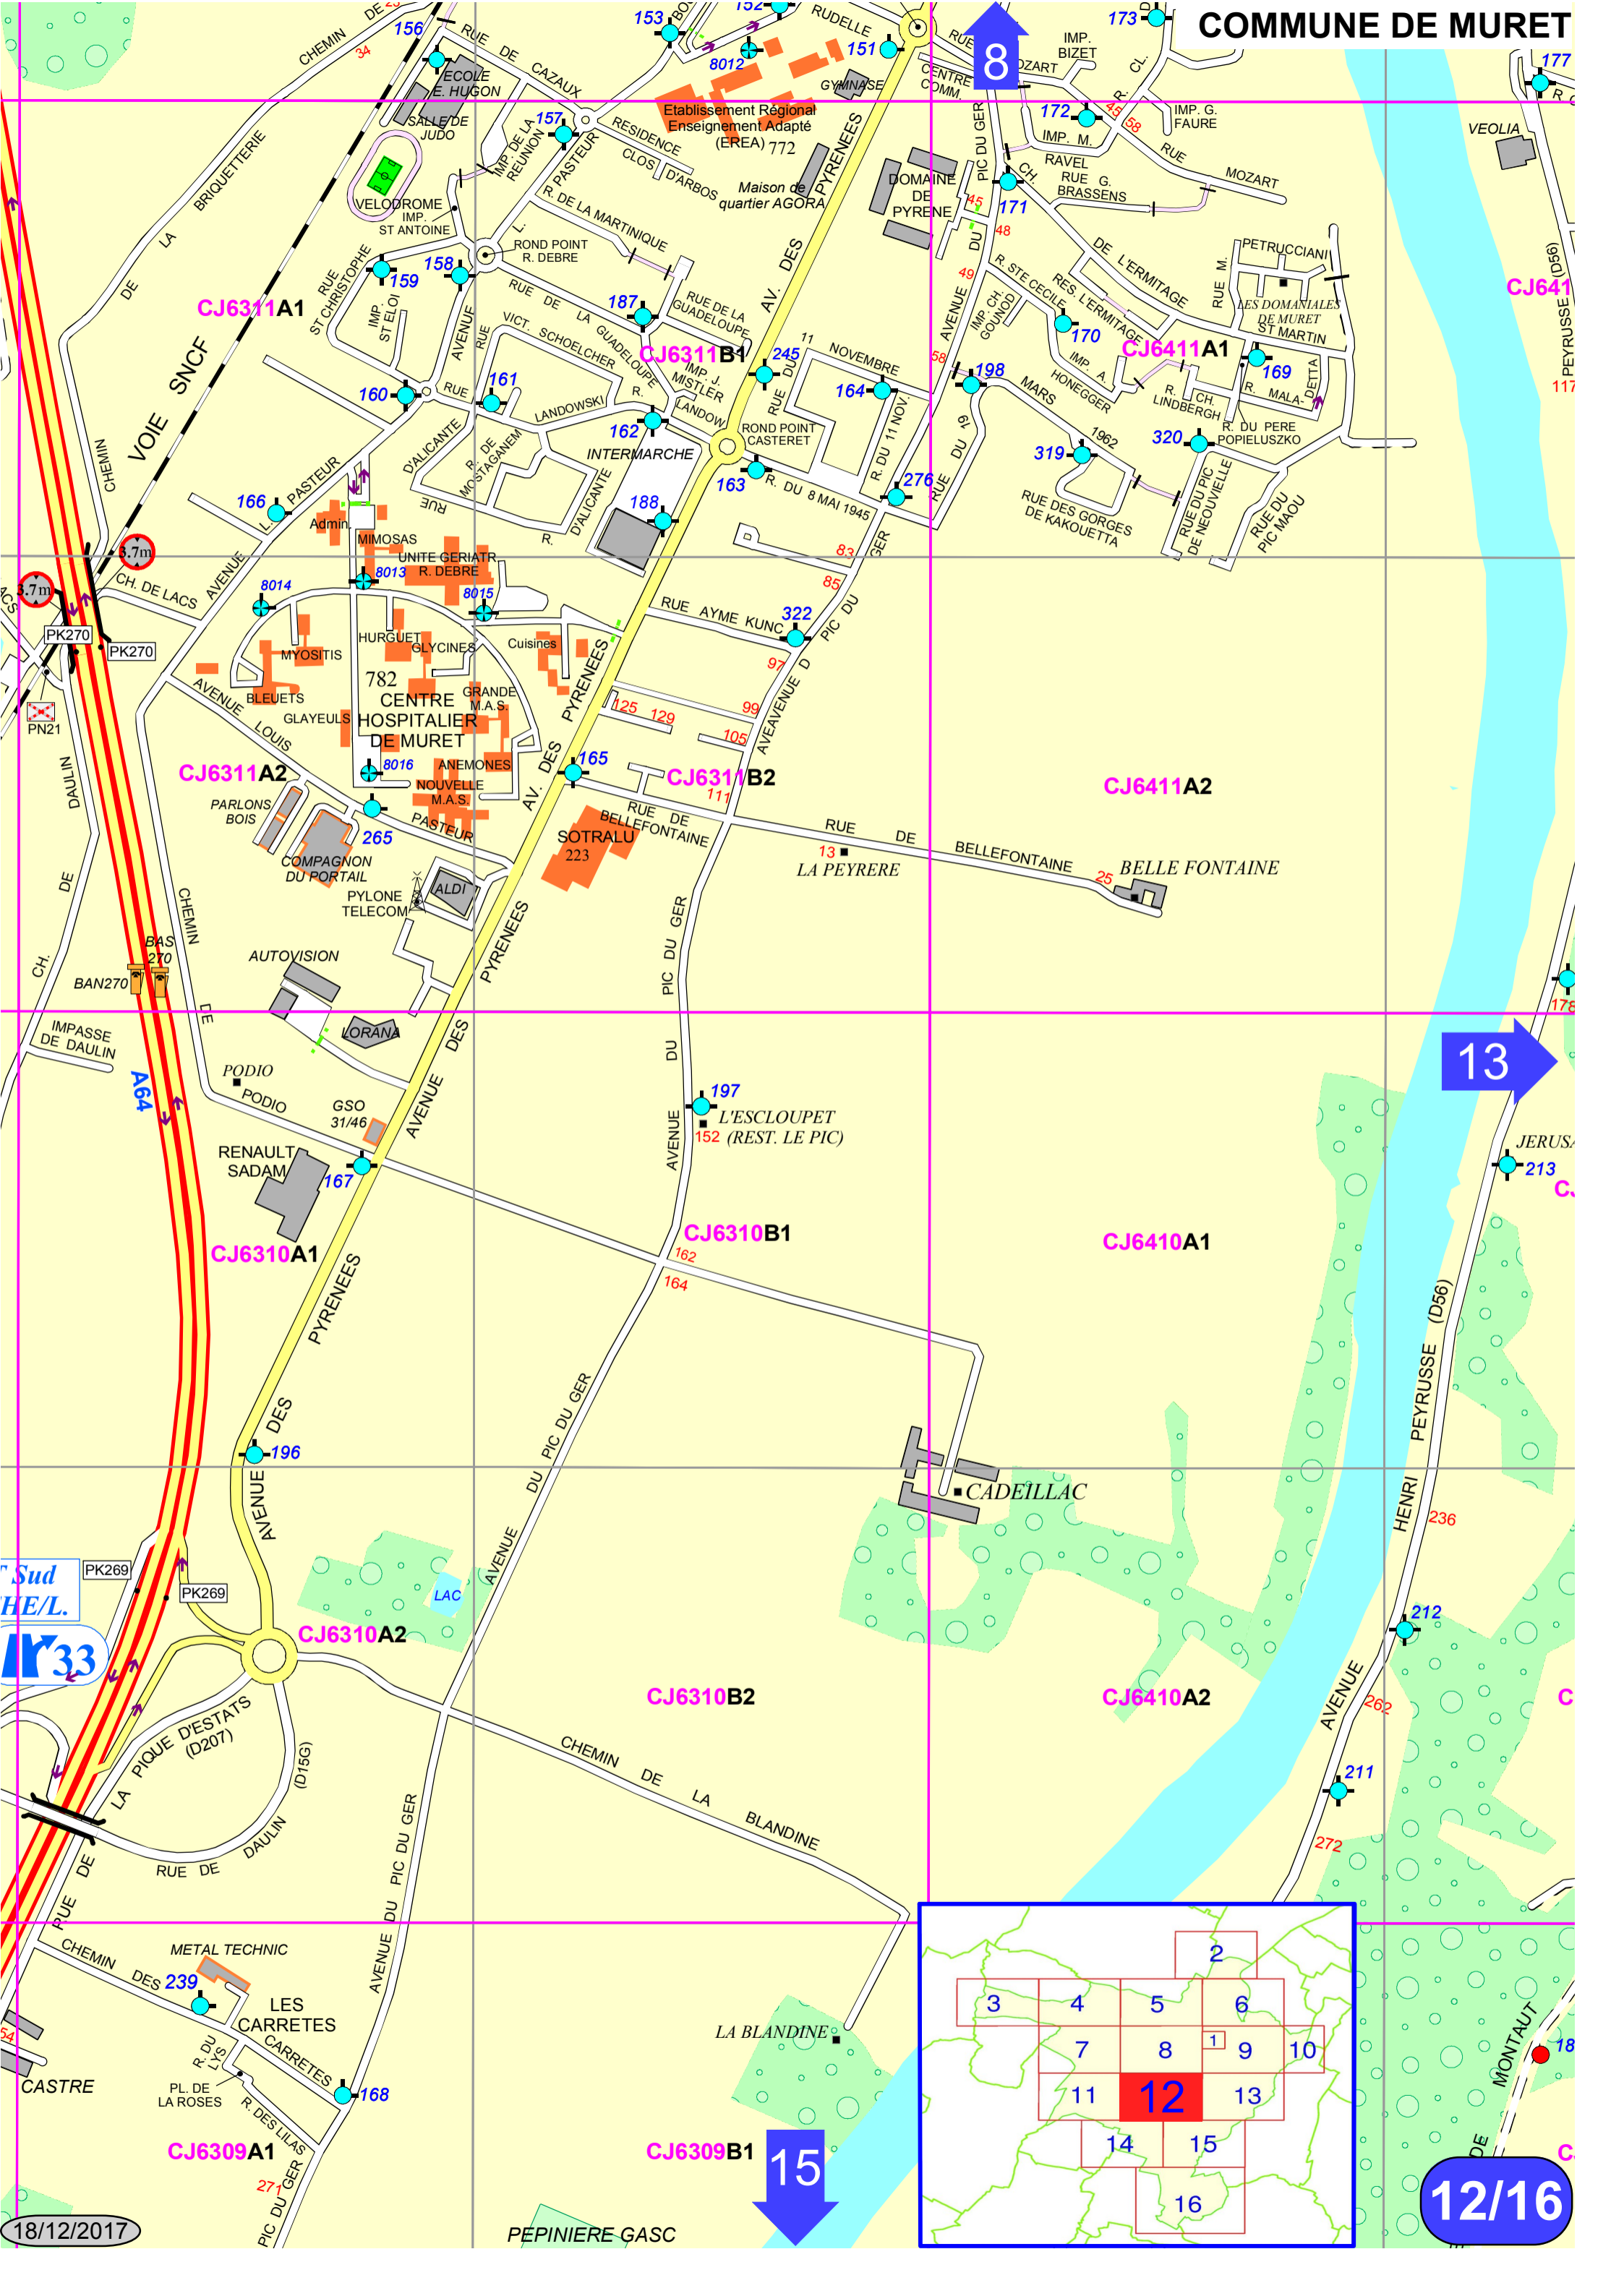

CJ6311A1

CJ6311A2

CJ6310A1

CJ6310A2

CJ6309A1

CJ6311B1

CJ6311B2

CJ6310B1

CJ6310B2

CJ6309B1

CJ6411A1

CJ6411A2

CJ6410A1

CJ6410A2

12/16